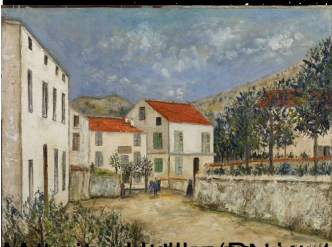

Modigliani e l'avventura di Montparnasse

Capolavori dalle collezioni Netter e Alexandre

Livorno - □ Museo della Città

7 novembre 2019 – 16 febbraio 2020

La grande retrospettiva nella città natale dell'artista

in occasione del centesimo anniversario della sua scomparsa

LIVORNO, DOPO UN SECOLO, OMAGGIA "Dedo" AMEDEO MODIGLIANI

Scritto da Antonella Burberi

Giovedì 07 Novembre 2019 11:51 -

www.mostremodigliani.livorno.it