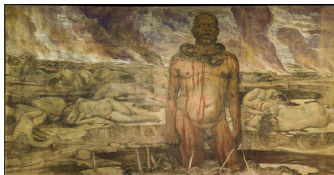

L'importanza della memoria della terribile "notte dei ponti" quando l'esercito nazista in ritirata da Firenze fece esplodere tutti i collegamenti sull'Arno della città, tranne Ponte Vecchio, viene ricordata e sottolineata in questa opera: un cartone preparatorio di grandi dimensioni (2,40x4,53 metri) del 1939, il cui dipinto si trova presso la Fondazione Cassa di Risparmio di Bologna.

L'opera, di fortissimo impatto visivo e simbolico, fu ideata nel corso del 1938 da Galileo Chini (1876-1956) in occasione della visita trionfale a Firenze di Adolf Hitler, avvenuta il 9 maggio 1944, per mostrare all'ospite l'eccellenza della cultura italiana e in particolare quella toscana, dal Medioevo al Rinascimento. Galileo Chini, pur iscritto al Comitato fascista per i festeggiamenti per Hitler, si rifiutò di partecipare esprimendo un forte dissenso che gli procurò la revoca dell'incarico di professore accademico e il rischio di una condanna al confino. Davanti al Tribunale, Chini si difese sostenendo "*che non si trattava né di ingiurie né di oltraggio, ma di apprezzamenti di carattere artistico*".

Assolto dalle accuse continuò ad esprimere con libera franchezza il suo pensiero. Colto e raffinato conoscitore del simbolismo italiano ed europeo, nel *Dittatore folle* Chini si confronta con i precedenti dell'arte visionaria, con evidente riferimento alla figura di *Minosse* dipinta da Michelangelo nella Capella Sistina. L'opera finale è di una brutalità unica nel panorama della pittura italiana del ventennio e in quanto tale denuncia con forza la follia umana e gli orrori della guerra.