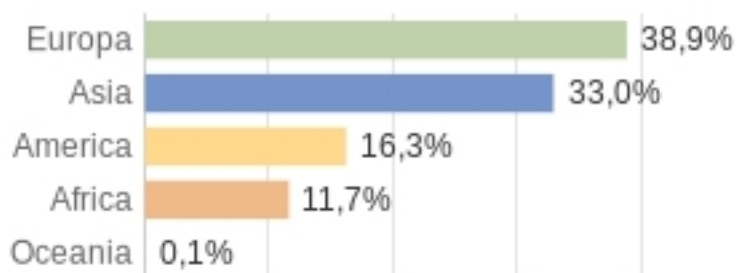

Stranieri residenti a Firenze dal 1° gennaio 2019

Scritto da luca grillandini

Mercoledì 30 Ottobre 2019 11:57 -

Statistica tratta dal sito tuttitalia.it

Gli stranieri residenti a Firenze al 1° gennaio 2019 sono **60.101** e rappresentano il 15,9% della popolazione residente.

La comunità straniera più numerosa è quella proveniente dalla **Romania** con il 14,5% di tutti gli stranieri presenti sul territorio, seguita dalla

Repubblica Popolare Cinese

(10,6%) e dal

Perù

(10,2%).

Cittadini Stranieri per Cittadinanza - 2019
COMUNE DI FIRENZE - Dati ISTAT al 1° gennaio 2019 - Elaborazione TUTTITALIA.IT