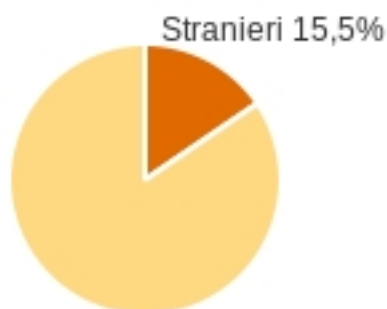

Stranieri residenti a Firenze dal 1° gennaio 2019

Scritto da luca grillandini

Mercoledì 30 Ottobre 2019 11:57 -

Statistica tratta dal sito tuttitalia.it

Gli stranieri residenti a Firenze al 1° gennaio 2019 sono **60.101** e rappresentano il 15,9% della popolazione residente.

La comunità straniera più numerosa è quella proveniente dalla **Romania** con il 14,5% di tutti gli stranieri presenti sul territorio, seguita dalla

Repubblica Popolare Cinese

(10,6%) e dal

Perù

(10,2%).

Cittadini Stranieri per Cittadinanza - 2019
COMUNE DI FIRENZE - Dati ISTAT al 1° gennaio 2019 - Elaborazione TUTTITALIA.IT