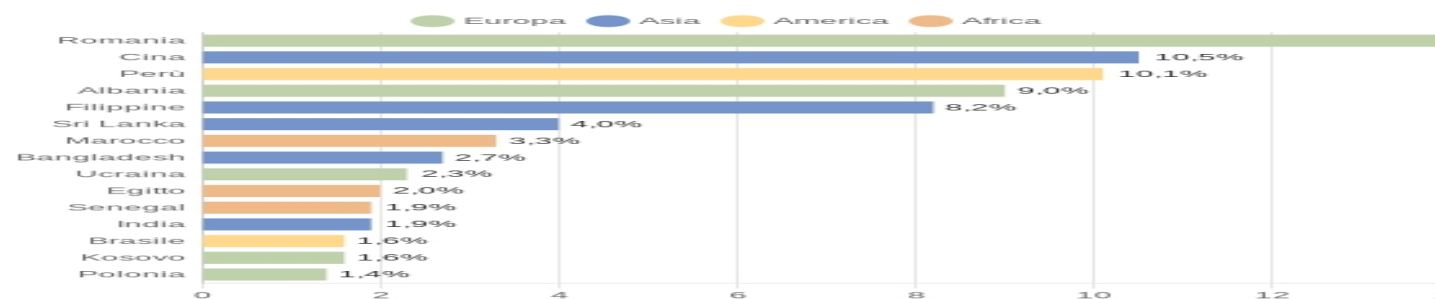

Stranieri residenti a Firenze dal 1° gennaio 2019

Scritto da luca grillandini

Mercoledì 30 Ottobre 2019 11:57 -

Statistica tratta dal sito tuttitalia.it

Gli stranieri residenti a Firenze al 1° gennaio 2019 sono **60.101** e rappresentano il 15,9% della popolazione residente.

La comunità straniera più numerosa è quella proveniente dalla **Romania** con il 14,5% di tutti gli stranieri presenti sul territorio, seguita dalla

Repubblica Popolare Cinese

(10,6%) e dal

Perù

(10,2%).

Cittadini Stranieri per Cittadinanza - 2019
COMUNE DI FIRENZE - Dati ISTAT al 1° gennaio 2019 - Elaborazione TUTTITALIA.IT